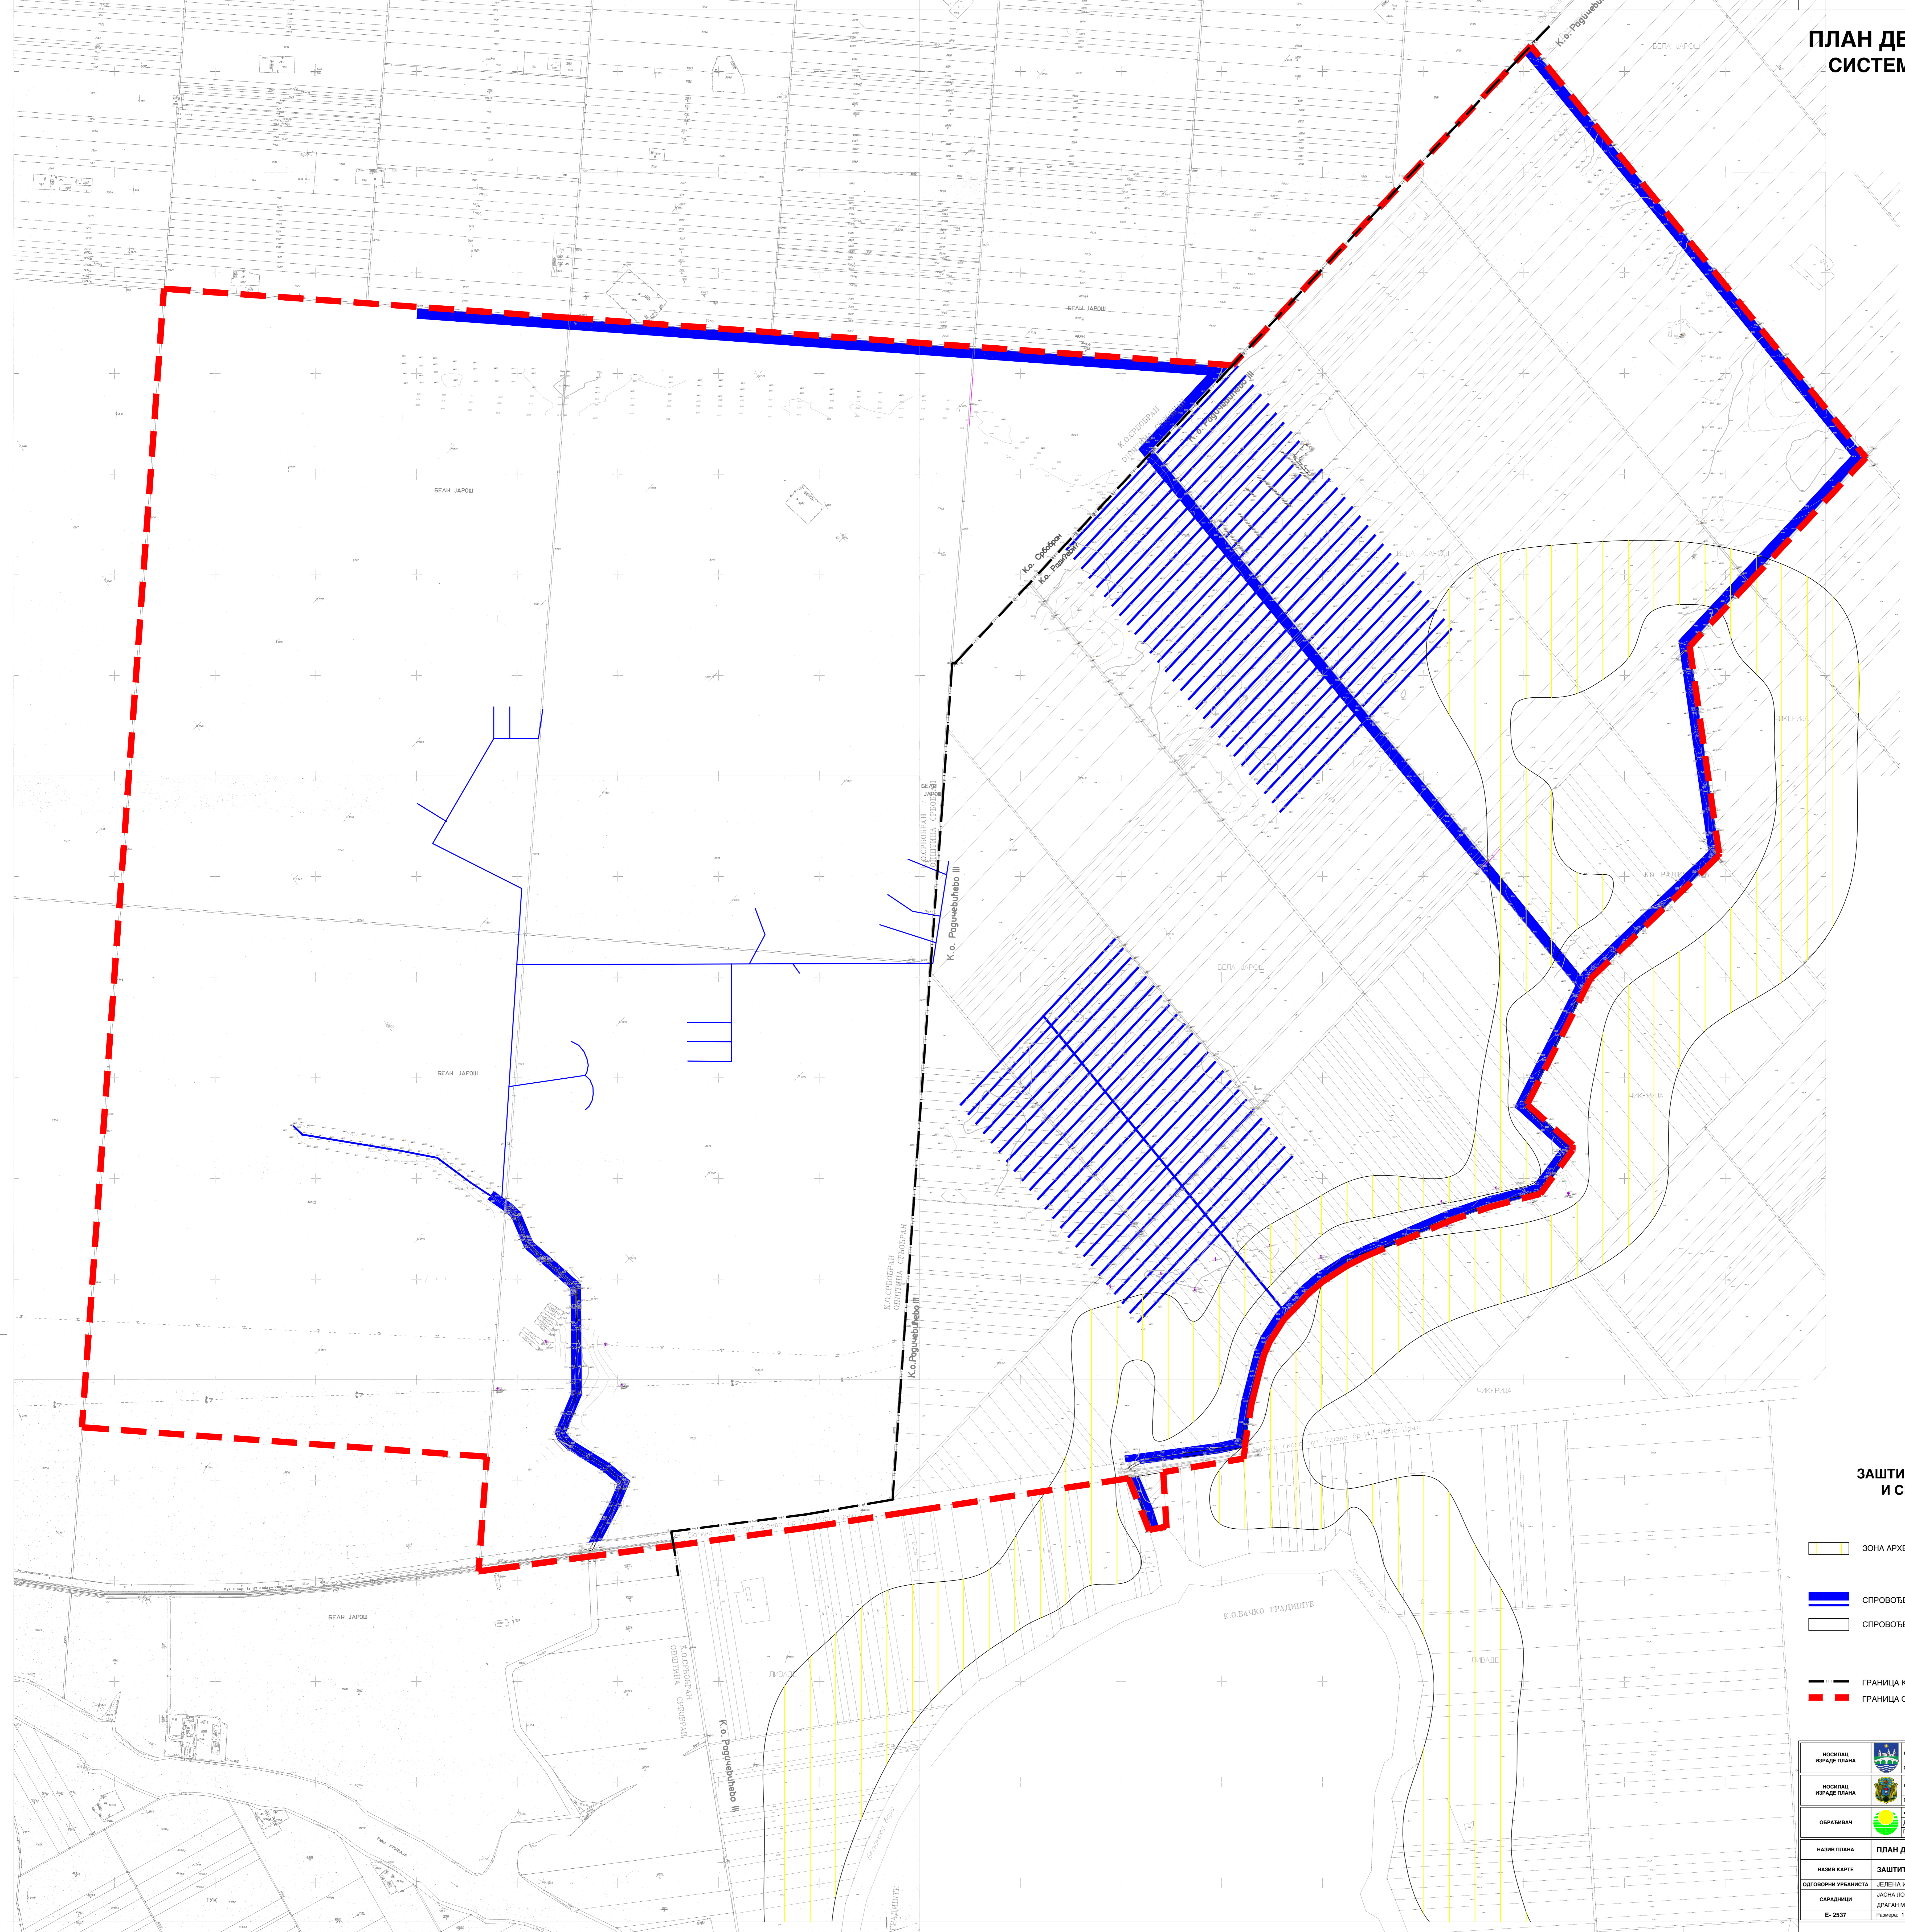

ПЛАН ДЕТАЛНЕ РЕГУЛАЦИЈЕ СИСТЕМА ЗА ОДВОДЊАВАЊЕ СРБОБРАН

ЗАШТИТА КУЛТУРНИХ ДОБАРА И СПРОВОЂЕЊЕ ПЛАНА

- ЗОНА АРХЕОЛОШКЕ ЗАШТИТЕ
- СПРОВОЂЕЊЕ НА ОСНОВУ ОВОГ ПЛАНА
- СПРОВОЂЕЊЕ НА ОСНОВУ ППО СРБОБРАН И ППО БЕЧЕЈ
- ГРАНИЦА КАТАСТАРСКЕ ОПШТИНЕ
- ГРАНИЦА ОБУХВАТА ПЛАНА

НОСИЛАЦ ИЗРАДЕ ПЛАНА	ОПШТИНА: СРБОБРАН	Лист и листица:
НОСИЛАЦ ИЗРАДЕ ПЛАНА	ОПШТИНА: БЕЧЕЈ	Лист и листица:
ОБРАЂИВАЧ	ДИПЛОМАТИЈА ДИРЕКТОР: ПРЕДРАГ КНЕЖЕВИЋ, дипл.град.инж. ПОМОЋНИК ДИРЕКТОРА: БРАНИСЛАВА ТОПРЕК, дипл.инж.арх.	Лист и листица:
НАЗИВ ПЛАНА	ПЛАН ДЕТАЛНЕ РЕГУЛАЦИЈЕ СИСТЕМА ЗА ОДВОДЊАВАЊЕ СРБОБРАН	
НАЗИВ КАРТЕ	ЗАШТИТА КУЛТУРНИХ ДОБАРА И СПРОВОЂЕЊЕ ПЛАНА	
ОДГОВОРНИ УРБАНИСТА	ЈЕЛЕНА ИЋЋАТИЋ, маг.инж.арх.	Лист и листица:
САРАДНИЦИ	ЈАСНА ЛОВРИЋ, дипл.инж.арх. ДРАГАН МОКРИЋ, град.инж.	Лист и листица:
E-2537	Ремера: 1:5000	Датум: Јул 2016. Број листица: 2.5.